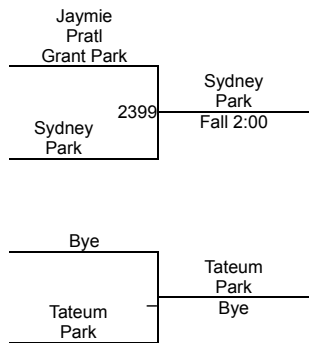

Round 2

Round 3

WRESTLERS

- J. Pratl (Grant Park)
- S. Park ()
- Bye
- T. Park ()

- _____
- T. Park ()
- 1ST**
- _____
- S. Park ()
- 2ND**
- _____
- J. Pratl (Grant Park)
- 3RD**
- _____
- Bye
- 4TH**

Team Scores