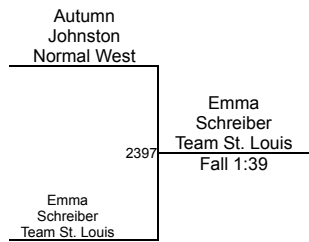

Girls 9, 10 Grade 131-157

Round 1