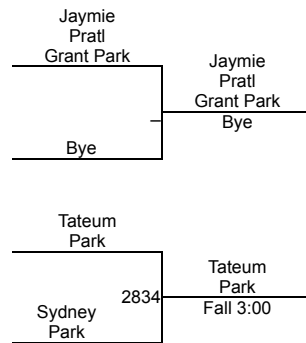

Round 2

Round 3

WRESTLERS

- J. Pratl (Grant Park)
- S. Park ()
- Bye
- T. Park ()

- _____
- T. Park ()
- 1ST**
- _____
- S. Park ()
- 2ND**
- _____
- J. Pratl (Grant Park)
- 3RD**
- _____
- Bye
- 4TH**

Team Scores