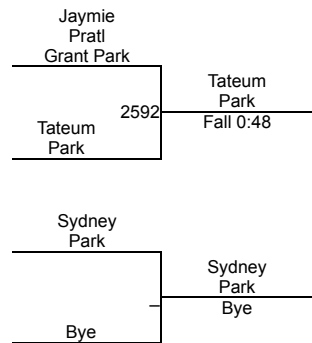

Round 2

Round 3

WRESTLERS

- J. Pratl (Grant Park)
- S. Park ()
- Bye
- T. Park ()

- _____
- T. Park ()
- 1ST**
- _____
- S. Park ()
- 2ND**
- _____
- J. Pratl (Grant Park)
- 3RD**
- _____
- Bye
- 4TH**

Team Scores